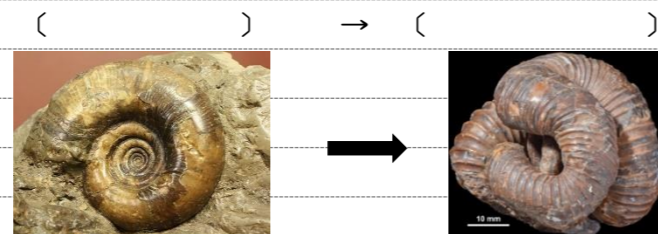

【地学基礎】「2編 地球の変遷と生物の進化」No.11

3

◇ 主なイベント

- 1.
- 2.
- 3.
- 4.

(1)

- ①
- ②
- ③
- ④
- ⑤

モノチス

(2)

- ①
- 
- 
- 
- 

始祖鳥

トリゴニア

ベレムナイト

②

- 草食:
- 肉食:

③

(3)